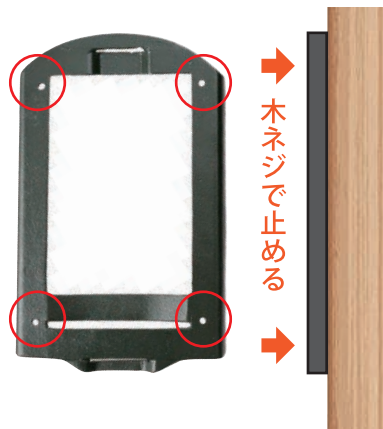

# 壁掛式 賽銭箱

- 寸法：幅22.5×奥行10.5×高さ26.5cm
- 主材：アルミニウム（青銅色仕上げ）
- アクリル焼付塗装 ◎鍵付き
- ※賽銭受けが小さいので、こまめに回収してください。

商品番号 62151

## 株式会社 寺の友社

〒611-0002 京都府宇治市木幡平尾54番地の2

フリーダイヤル ナム ナム サン キュー  
TEL ☎ 0120-7676-39

フリーダイヤル ナム ナム フク  
FAX ☎ 0120-7676-29

**1** 壁や柱の4カ所に、背板を木ネジで止めます。

**2** 本体を上から差し込んでください。

**3** 鍵を施錠してください。  
※スペアキーを新たにお作りすることはできません。大切に保管してください。